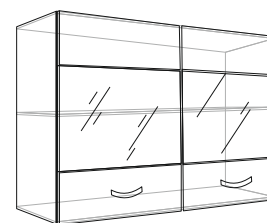

Шафа 40 В
ш400*г304*в570

Шафа 40 ВВ
ш400*г304*в570

Шафа 50 В
ш500*г304*в570

Шафа 50 ВВ
ш500*г304*в570

Шафа під витяжку 50
ш500*г304*в400

Шафа 60 В
ш600*г304*в570

Шафа 60 ВВ
ш600*г304*в570

Шафа 58 угол
ш580*г580*в570

Шафа 80 В
ш800*г304*в570

Шафа під витяжку 60
ш600*г304*в400

Шафа 80 ВВ
ш800*г304*в570

Шафа 100 В
ш1000*г304*в570

Шафа 100 ВВ
ш1000*г304*в570

Кухонні модулі низ

Стіл 30 НК3
ш280*г546*в817

Стіл 30 Н
ш300*г464*в817