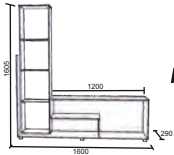

Вітальня «Стиль»

4

Вітальня «Стиль» ш2200*г530*в1920;
місце під TV ш1200*в916;

венге магія

дуб крафт
золотий

Міні 1 (ш1600*г290*в1300)

Стінки «Міні» виробляються у білому
кольорі, з комбінацією кольорів:

Стінка «Міні 1»

дуб
сонома

моноліт

4

Стінка «Міні 2»

Міні 2(ш1600*в290*г1605)

Міні 3(ш1600*г350*в1620)

Стінка «Міні 3»

Стелаж «Лабіринт»

Стелаж «Лабіринт 1»
ш700*г250*в1816

Стелаж «Лабіринт 2»
ш700*г250*в1816

Полиця навісна

Полиця навісна ПН-1
ш850*г180*в850

Полиці навісні

Полиця навісна ПН-2
ш800*г180*в800

Полиця навісна ПН-4
ш1050*г180*в600