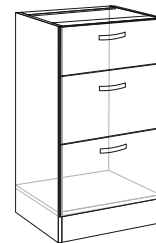

Стіл 40 НШ/3
ш400*г464*в817