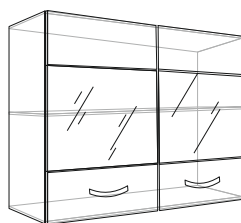

Шафа 40 В
ш400*г304*в570

Шафа 40 ВВ
ш400*г304*в570

Шафа 50 В
ш500*г304*в570

Шафа 50 ВВ
ш500*г304*в570

Шафа під витяжку 50
ш500*г304*в400

Шафа 60 В
ш600*г304*в570

Шафа 60 ВВ
ш600*г304*в570

Шафа 58 угол
ш580*г580*в570

Шафа 80 В
ш800*г304*в570

Шафа під витяжку 60
ш600*г304*в400

Шафа 80 ВВ
ш800*г304*в570

Шафа 100 В
ш1000*г304*в570

Шафа 100 ВВ
ш1000*г304*в570

Кухонні модулі низ

Стіл 30 НК3
ш280*г546*в817

Стіл 30 Н
ш300*г464*в817