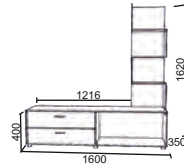

Вітальня «Стиль»

4

Вітальня «Стиль» ш2200*г530*в1920;
місце під TV ш1200*в916;

венге магія

дуб крафт
золотий

Міні 1 (ш1600*г290*в1300)

Стінки «Міні» виробляються у білому
кольорі, з комбінацією кольорів:

Стінка «Міні 1»

дуб
сонома

моноліт

4

Стінка «Міні 2»

Міні 2(ш1600*в290*г1605)

Міні 3(ш1600*г350*в1620)

Стінка «Міні 3»

Стелаж «Лабіринт»

Стелаж «Лабіринт 1»
ш700*г250*в1816

Стелаж «Лабіринт 2»
ш700*г250*в1816

Полиця навісна

Полиця навісна ПН-1
ш850*г180*в850

Полиці навісні

Полиця навісна ПН-2
ш800*г180*в800

Полиця навісна ПН-4
ш1050*г180*в600