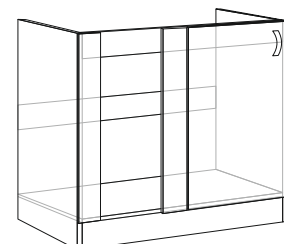

Стіл 100 Н
ш1000*г464*в817

Стіл 80 Н
ш800*г464*в817

Стіл 80 НШ
ш800*г464*в817

Стіл 80 НМ
ш800*г464*в817

Стіл 98 НУ
ш880*г464*в817

Дитяча «Юніор»

Полиця
(ш400*г200*в400)

Шафа (ш916*г500*в1800) Пенал (ш500*г500*в1800) Пенал (ш500*г400*в1800) Пенал2ш (ш500*г400*в1800) Стіл (ш1200*г500*в750) Ліжко (ш2042*г942*в750) Ліжко 2-х ярусне (ш2032*г1100*в1700)

Дитяча «Юніор»  дуб сонома  капучино

Дитяча «Матео»

Шафа книжкова (ш800*г400*в2100) Шафа для одягу (ш800*г500*в2100) Шафа книжкова (ш400*г400*в2100) Шафа книжкова (ш400*г400*в2100)

Комод (ш1200*г400*в890) Комод (ш800*г400*в890) Стіл письмовий (ш1100*г500*в750)