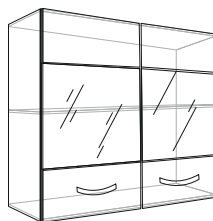

Шафа 40 В
ш400*г304*в570

Шафа 40 ВВ
ш400*г304*в570

Шафа 50 В
ш500*г304*в570

Шафа 50 ВВ
ш500*г304*в570

Шафа під витяжку 50
ш500*г304*в400

Шафа 60 В
ш600*г304*в570

Шафа 60 ВВ
ш600*г304*в570

Шафа 58 угол
ш580*г580*в570

Шафа 80 В
ш800*г304*в570

Шафа під витяжку 60
ш600*г304*в400

Шафа 80 ВВ
ш800*г304*в570

Шафа 100 В
ш1000*г304*в570

Шафа 100 ВВ
ш1000*г304*в570

Кухонні модулі низ

Стіл 30 НК3
ш280*г546*в817

Стіл 30 Н
ш300*г464*в817