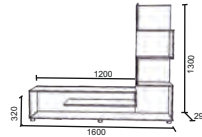

Вітальня «Стиль»

4

Вітальня «Стиль» ш2200*г530*в1920;
місце під TV ш1200*в916;

венге магія

дуб крафт
золотий

Міні 1 (ш1600*г290*в1300)

Стінки «Міні» виробляються у білому
кольорі, з комбінацією кольорів:

Стінка «Міні 1»

дуб
сонома

моноліт

4

Стінка «Міні 2»

Міні 2(ш1600*в290*г1605)

Міні 3(ш1600*г350*в1620)

Стінка «Міні 3»

Стелаж «Лабіринт»

Стелаж «Лабіринт 1»
ш700*г250*в1816

Стелаж «Лабіринт 2»
ш700*г250*в1816

Полиця навісна

Полиця навісна ПН-1
ш850*г180*в850

Полиці навісні

Полиця навісна ПН-2
ш800*г180*в800

Полиця навісна ПН-4
ш1050*г180*в600