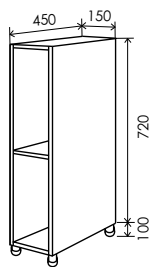

Схеми модулів (низ)

1 Низ 820*150