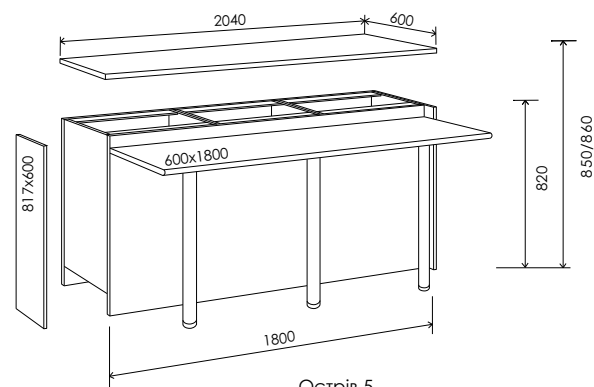

Острів 5
складається з 9 низ - 3шт.