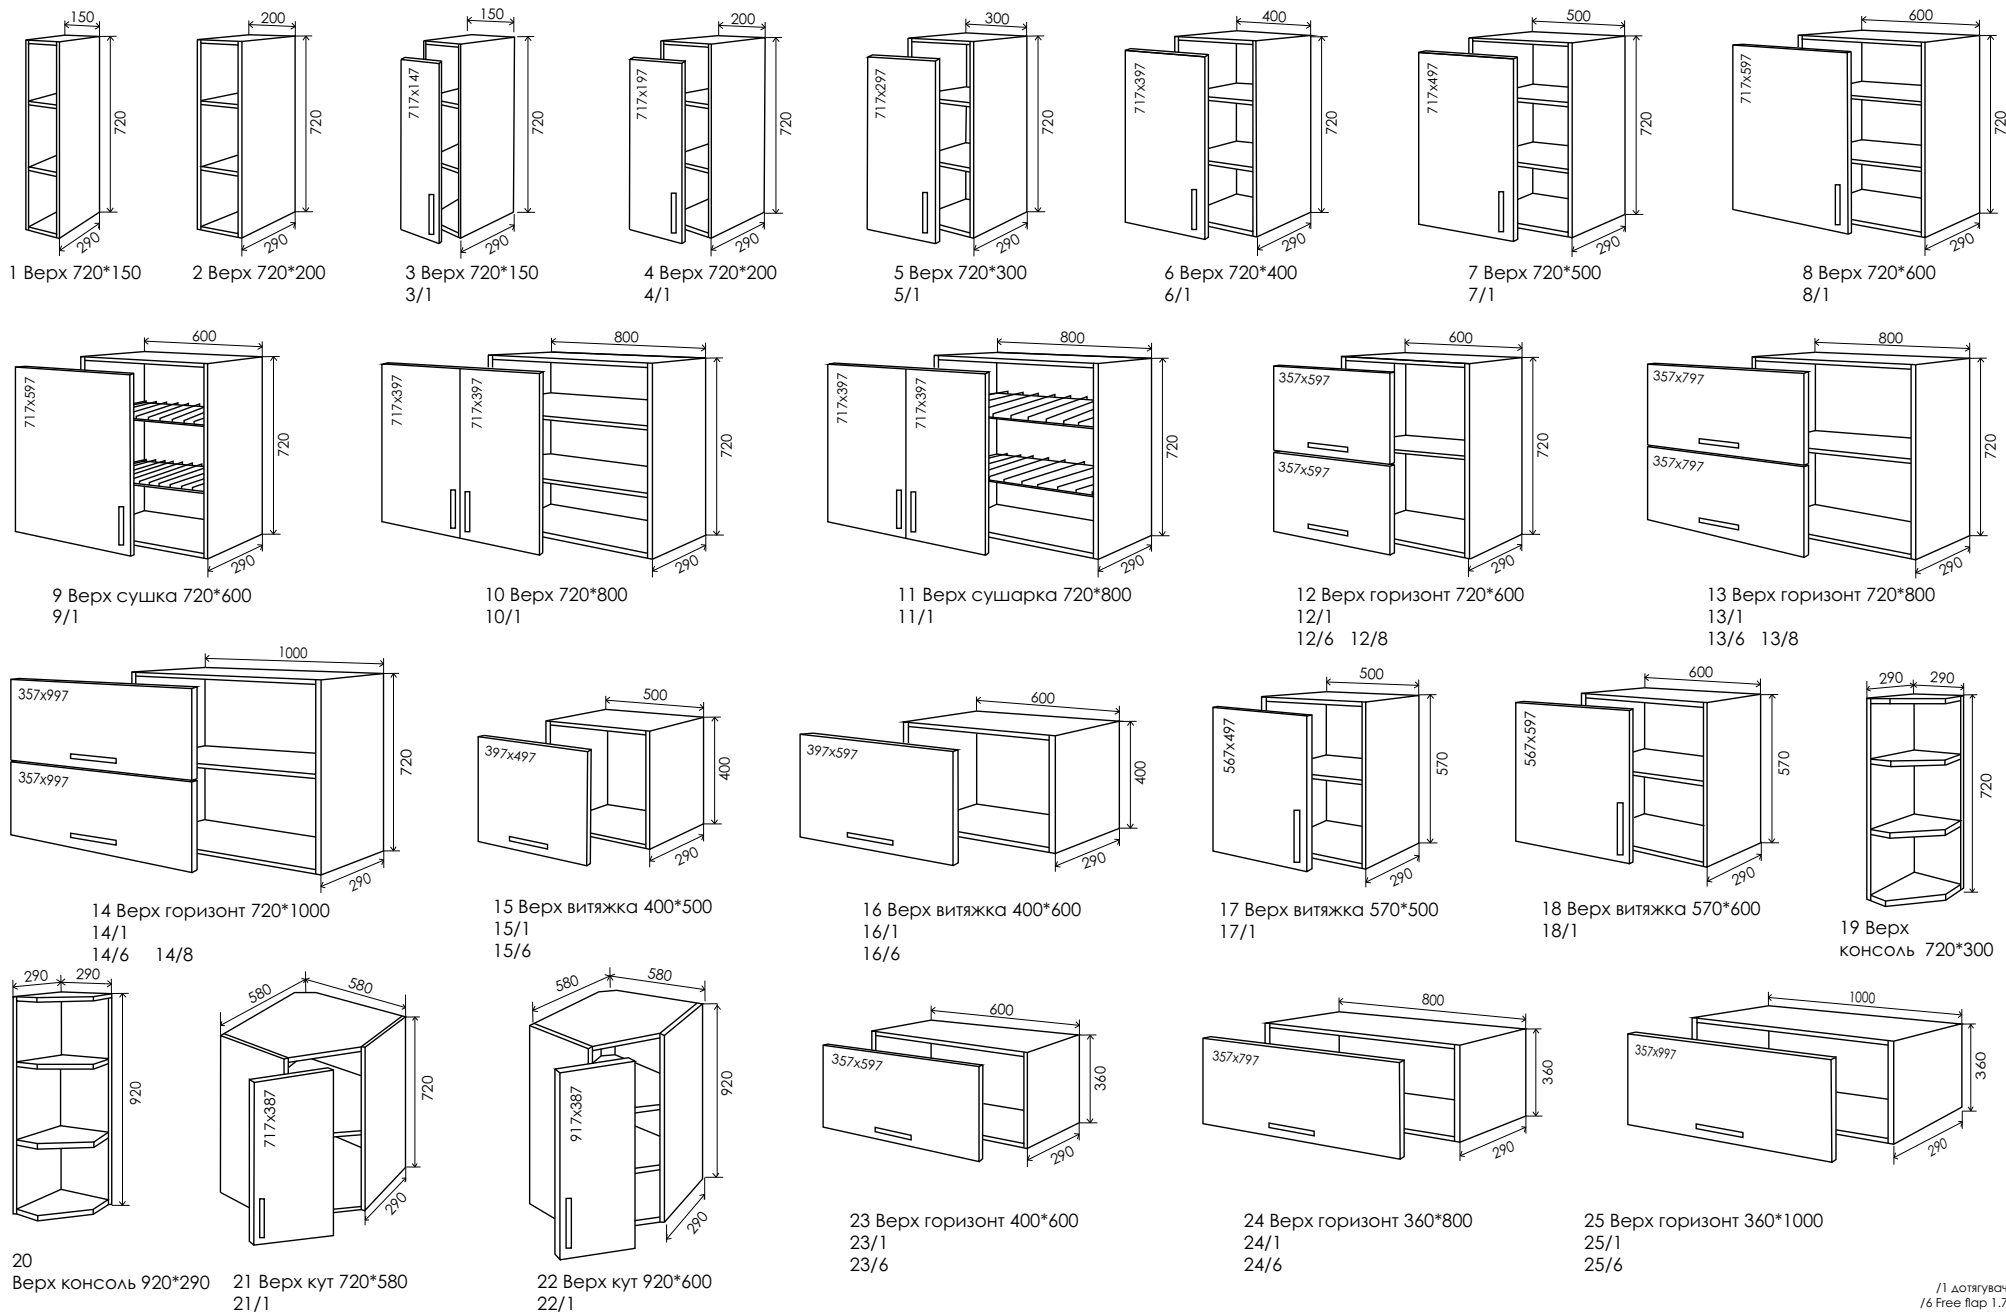

/1 дотягувач
/6 Free flap 1.7
/8 Free fold

*дивіться умовні позначення на сторінці 79

Схеми модулів (верх)

26 Верх 920*150
26/1

27 Верх 920*200
27/1

28 Верх 920*300
28/1

29 Верх 920*400
29/1

30 Верх 920*500
30/1