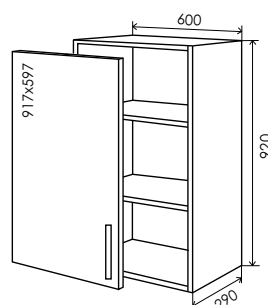

40 Верх 920*600
40/1