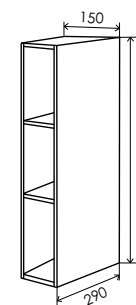

35 Верх 920*150