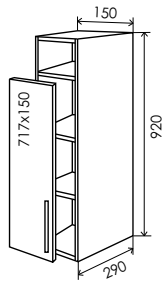

Схеми модулів (верх)

26 Верх 920*150
26/1