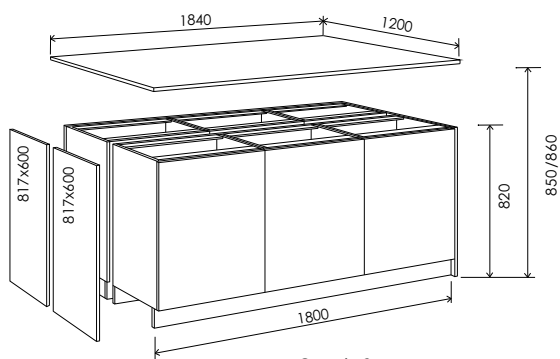

31 Пенал 2330*600
31/1
31/4 31/6

/1 дотягувач
/4 Метабох, доводчик
/6 Hafele водпро з доводчиком
*дивіться умовні позначення на сторінці 79

Схеми островів

Острів 1
складається з 10 низ - 2шт.

Острів 4
складається з 10 низ - 2шт.