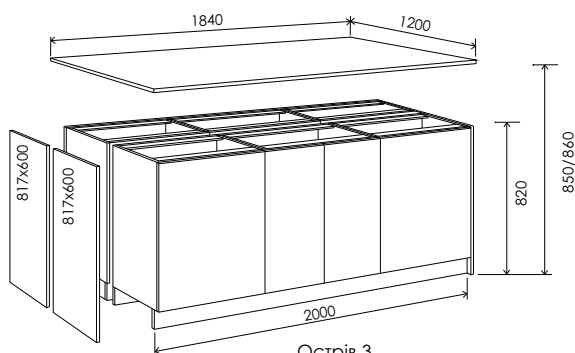

Острів 3
складається з 9,10,9 низ