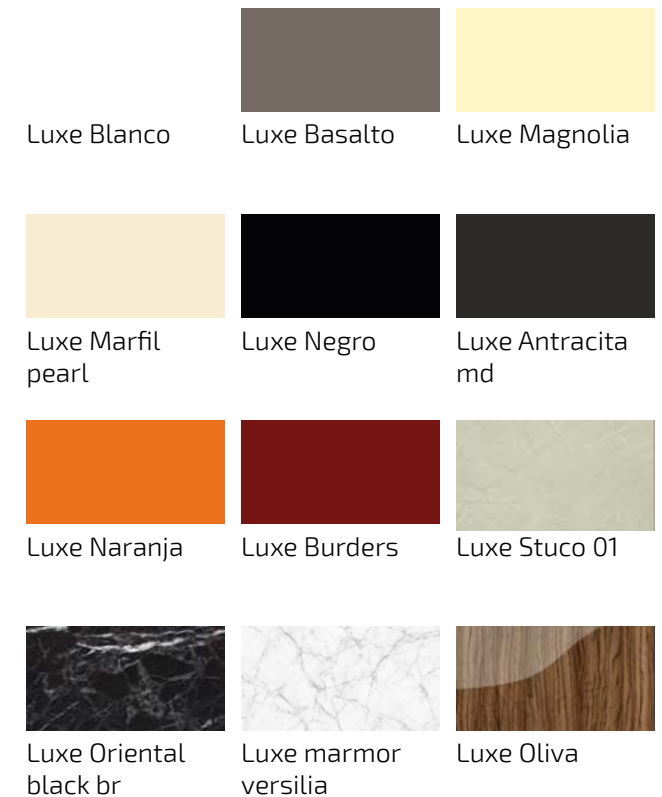

Кухні СТЕЛЛА

Кухні Стелла- сучасні кухні в стилі модерн, фасади виконана з іспанського матеріалу Alvic.

Фасади Alvic Luxe називають «високим гляncем», так як ззовні нагадують скляну поверхню.

Глянцеві фасади Alvic luxe візуально значно розширюють простір.