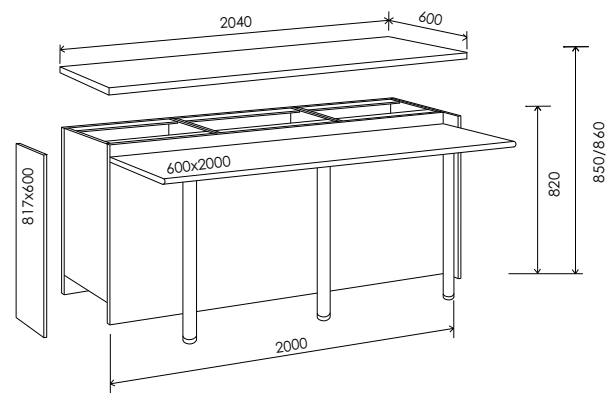

Острів 3
складається з 9,10,9 низ