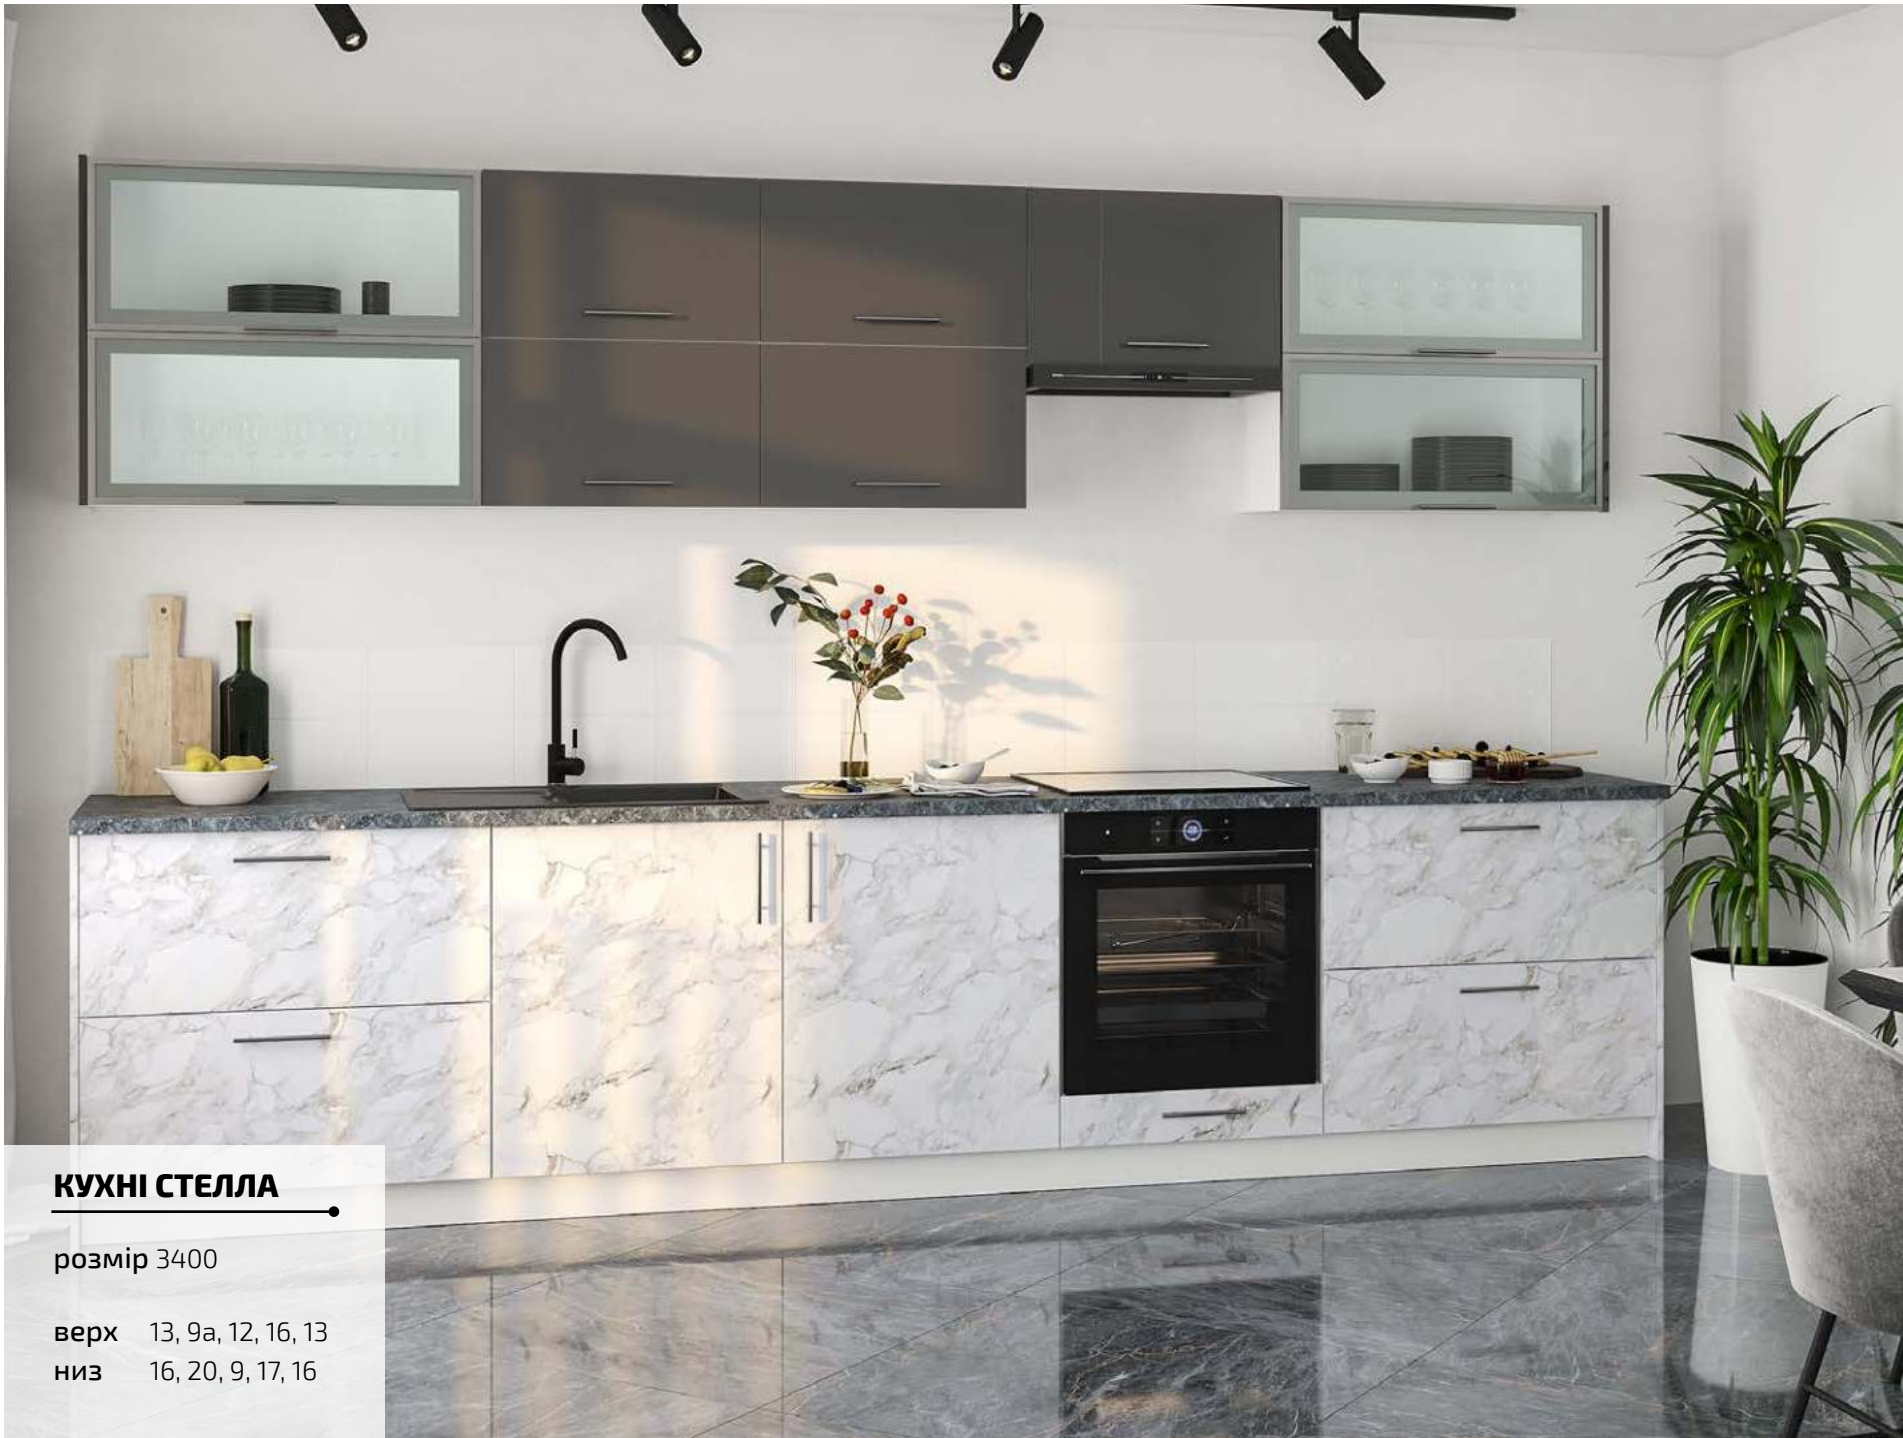

КУХНІ СТЕЛЛА

розмір 3400

верх 13, 9а, 12, 16, 13

низ 16, 20, 9, 17, 16

Фасади

Luxe Antracita
md

Luxe marmor
versilia

Корпус

Білий
16 мм.

Стільниця

графіт
38 мм.