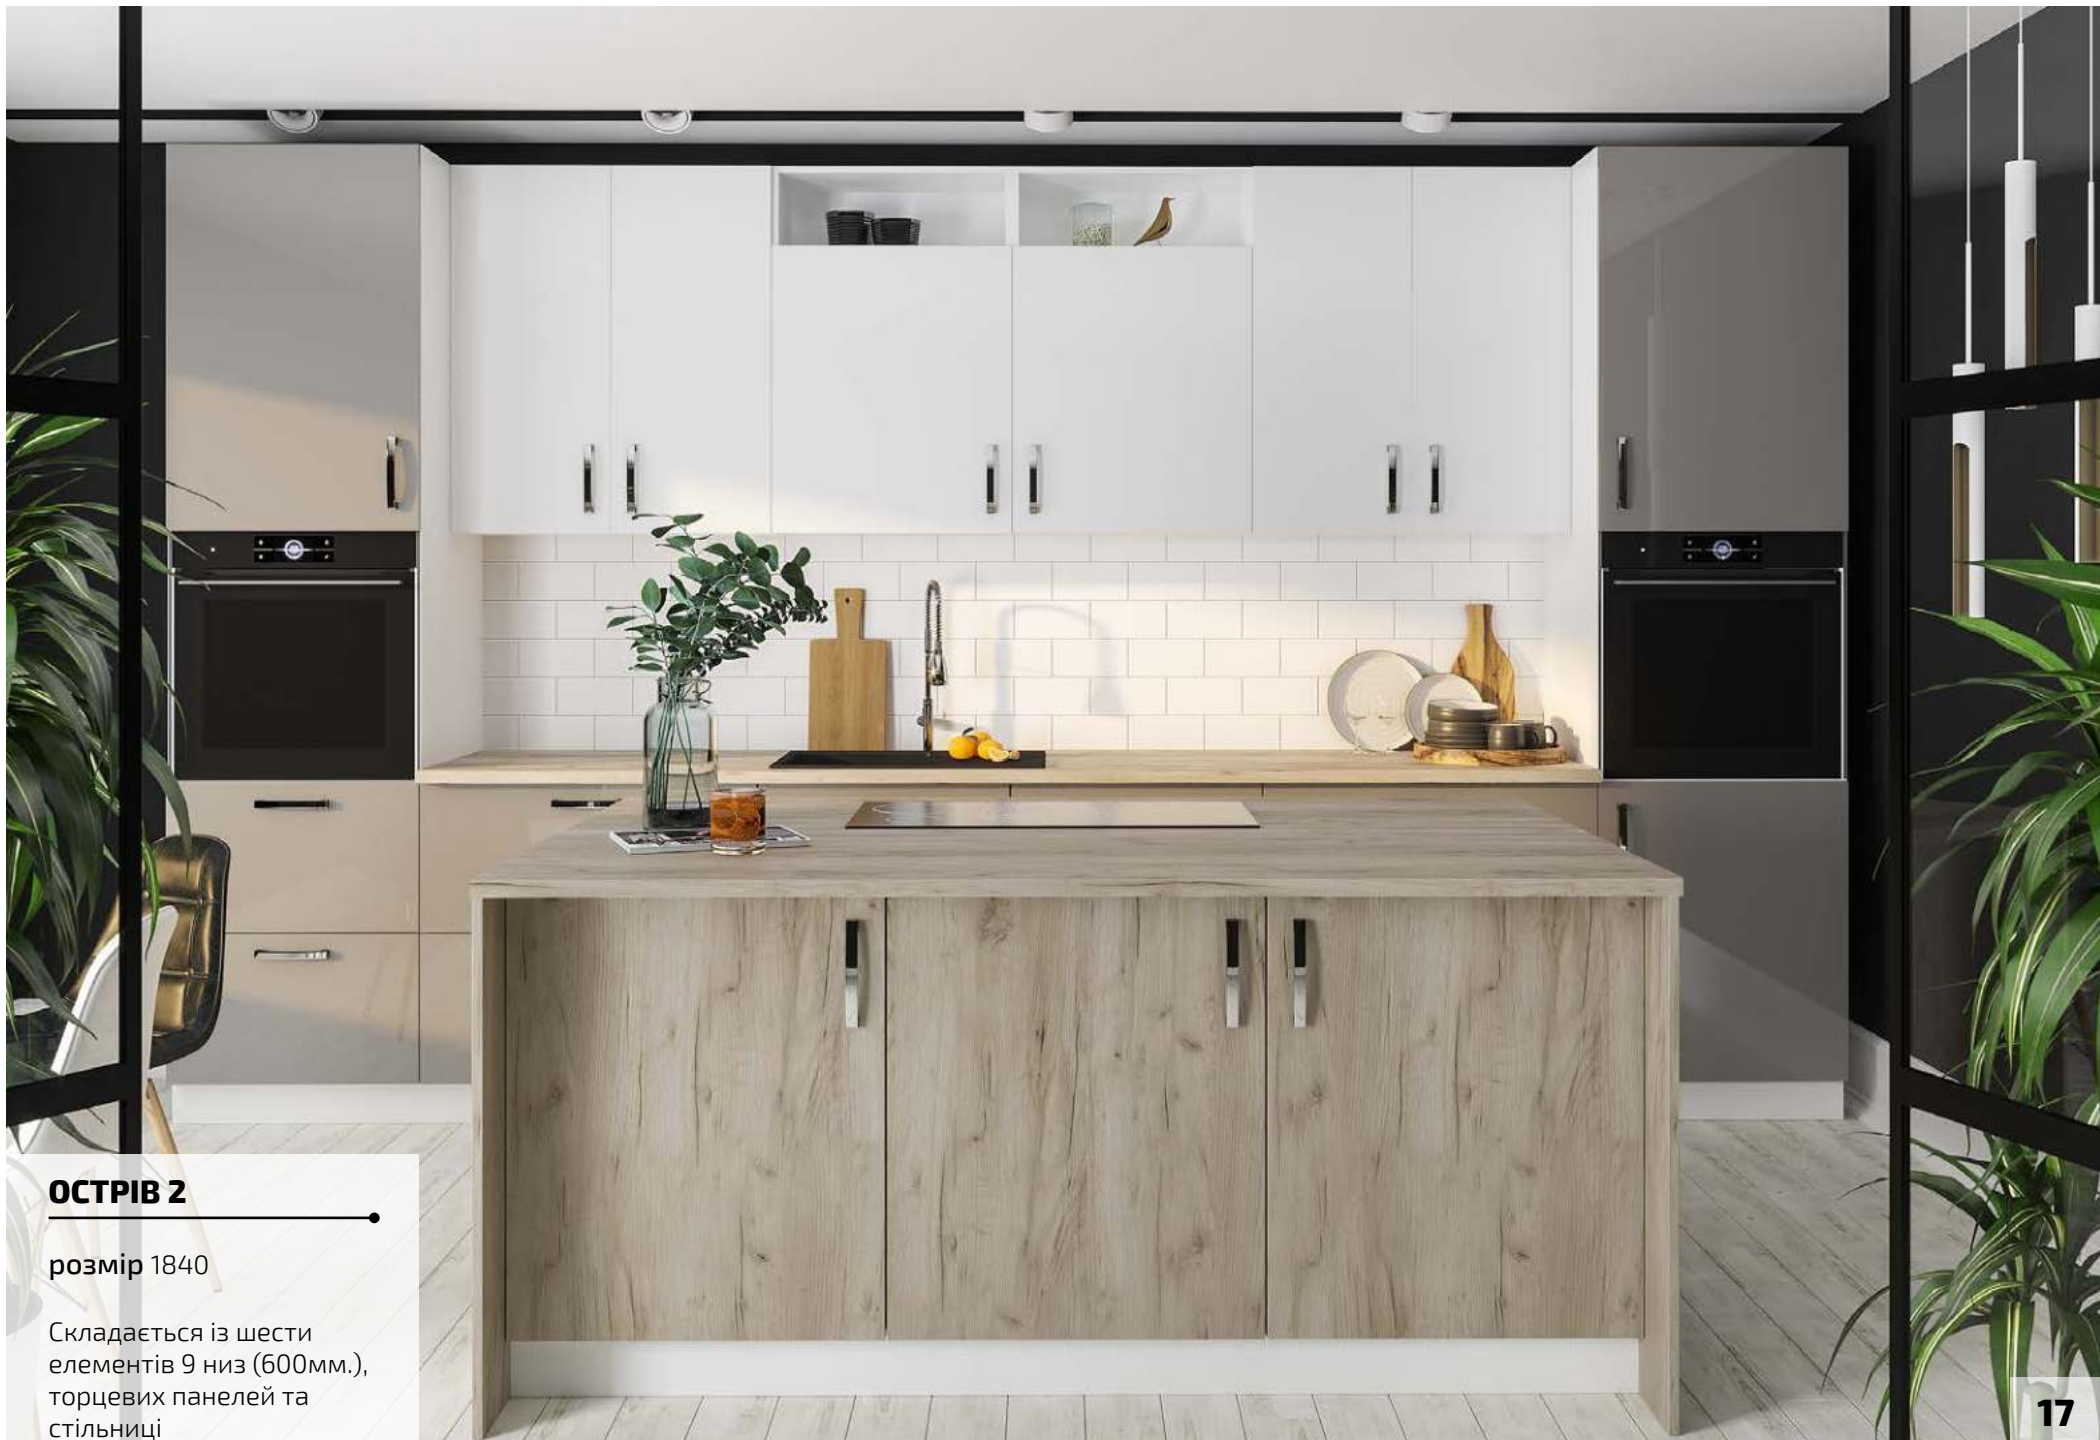

ОСТРІВ 2

розмір 1840

Складається із шести елементів 9 низ (600мм.), торцевих панелей та стільниці