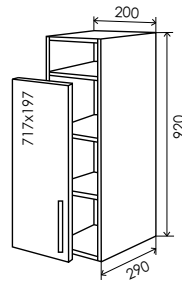

27 Верх 920*200
27/1