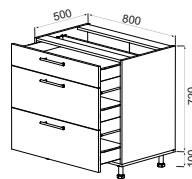

# BASIC UNITS/Нижні елементи

**Низ 2Д 800\_500\_720 (DZ80)**  
H-720mm., W-800mm.

Низ 2Д 800\_500\_720 (DZ80)  
В-720мм., Ш-800мм.

**Низ 2Д 800\_500\_720 (D80)**  
H-720mm., W-800mm.

Низ 2Д 800\_500\_720 (D80)  
В-720мм., Ш-800мм.