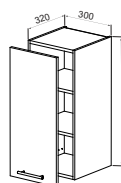

Верх 1Д 300_320_720 (G30)
H-720mm., W-300mm.

Верх 1Д 300_320_720 (G30)
В-720мм., Ш-300мм.