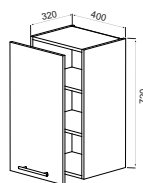

Верх 1Д 400_320_720 (G40)
H-720mm., W-400mm.

Верх 1Д 400_320_720 (G40)
В-720мм., Ш-400мм.