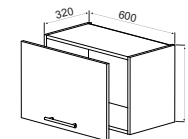

Верх 1Д 600_320_400 (G60 HOOD)
H-400mm., W-600mm.

Верх 1Д 600_320_400 (G60 HOOD)
В-400мм., Ш-600мм.