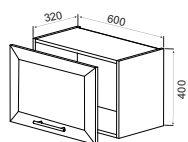

Верх 1Д 600_320_400 (G60 HOOD VITREE)
H-400mm., W-600mm.

Верх 1Д 600_320_400 (G60 HOOD VITREE)
В-400мм., Ш-600мм.