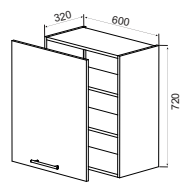

## WALL UNITS/Верхні елементи

**Верх 2Д 800\_320\_720 (G80)**  
H-720mm., W-800mm.

Верх 2Д 800\_320\_720 (G80)  
В-720мм., Ш-800мм.

**Верх 2Д МДФ+АГТ 800\_320\_720 (GW80)**  
H-720mm., W-800mm.

Верх 2Д МДФ+АГТ 800\_320\_720 (GW80)  
В-720мм., Ш-800мм.