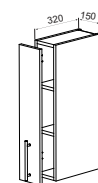

Верх 1Д 150_320_720 (G15)
H-720mm., W-150mm.

Верх 1Д 150_320_720 (G15)
В-720мм., Ш-150мм.